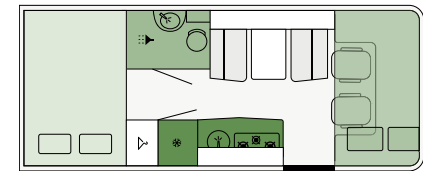

ALKOVEN | Indelingen

A 7300 DB

FIAT

740 cm

Lengte

235 cm

Breedte

296 cm

Hoogte

A 7300 DB