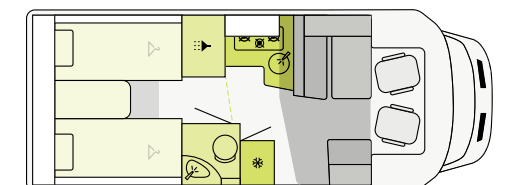

T 7.3 SF

HALFINTEGRALEN | Indelingen

T 5900 FB

FIAT

595 cm **232 cm** **295 cm**
Lengte Breedte Hoogte

T 6900 SB

FIAT

695 cm **232 cm** **295 cm**
Lengte Breedte Hoogte

T 6.9 SF

FORD

698 cm **232 cm** **287 cm**
Lengte Breedte Hoogte

T 7.3 SF

FORD

734 cm **232 cm** **287 cm**
Lengte Breedte Hoogte

T 7300 SB

FIAT

730 cm **232 cm** **295 cm**
Lengte Breedte Hoogte

T 7.3 SCF

FORD

734 cm **232 cm** **287 cm**
Lengte Breedte Hoogte

T 7.3 QCF

FORD

734 cm **232 cm** **287 cm**
Lengte Breedte Hoogte

T 7400 SB