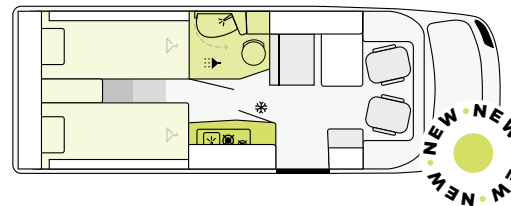

V 5.9 DR

VAN | Indelingen

V 5.9 DF

FORD

599 cm **214 cm** **272 cm**
 Lengte Breedte Hoogte

V 6.6 SF

FORD

671 cm **214 cm** **272 cm**
 Lengte Breedte Hoogte

V 6.8 SR

RENAULT

682 cm **214 cm** **270 cm**
 Lengte Breedte Hoogte

V 5.9 DR

RENAULT

599 cm **214 cm** **270 cm**
 Lengte Breedte Hoogte

V 5.9 DF

VAN | Woonwereld