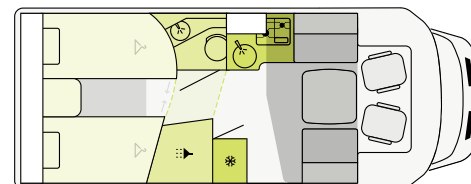

T 7.3 SF

HALFINTEGRALEN | Indelingen

T 5900 FB

FIAT

595 cm **232 cm** **295 cm**
Lengte Breedte Hoogte

T 6900 SB

FIAT

695 cm **232 cm** **295 cm**
Lengte Breedte Hoogte

T 6.9 SF

FORD

698 cm **232 cm** **287 cm**
Lengte Breedte Hoogte

T 7.3 SF

FORD

734 cm **232 cm** **287 cm**
Lengte Breedte Hoogte

T 7300 SB

FIAT

730 cm **232 cm** **295 cm**
Lengte Breedte Hoogte

T 7.3 SCF

FORD

734 cm **232 cm** **287 cm**
Lengte Breedte Hoogte

T 7.3 QCF

FORD

734 cm **232 cm** **287 cm**
Lengte Breedte Hoogte

T 7400 SB