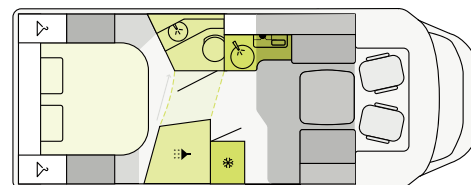

730 cm **232 cm** **295 cm**
Lengte Breedte Hoogte

T 7.3 SCF

FORD

734 cm **232 cm** **287 cm**
Lengte Breedte Hoogte

T 7.3 QCF

FORD

734 cm **232 cm** **287 cm**
Lengte Breedte Hoogte

T 7400 SB

FIAT

740 cm **232 cm** **295 cm**
Lengte Breedte Hoogte

T 7400 SBC

FIAT

740 cm **232 cm** **295 cm**
Lengte Breedte Hoogte

T 7400 QBC

FIAT

740 cm **232 cm** **295 cm**
Lengte Breedte Hoogte