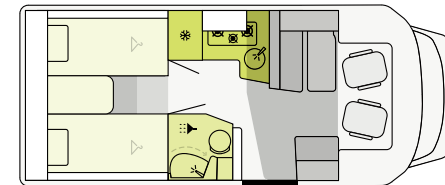

T 6.9 SF

FORD

698 cm   **232 cm**   **287 cm**
Lengte   Breedte   Hoogte