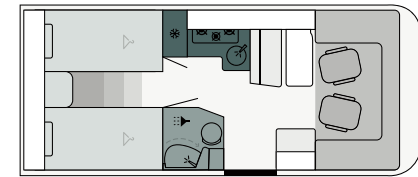

INTEGRALEN | Indelingen

I 6900 SB

FIAT

695 cm   **232 cm**   **295 cm**
Lengte   Breedte   Hoogte