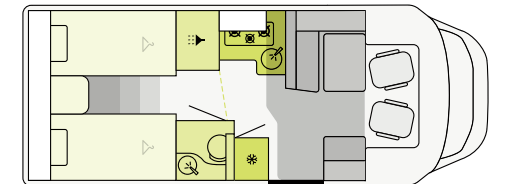

730 cm **232 cm** **295 cm**
Lengte Breedte Hoogte

T 7.3 SCF

FORD

734 cm **232 cm** **287 cm**
Lengte Breedte Hoogte

T 7.3 QCF

FORD

734 cm **232 cm** **287 cm**
Lengte Breedte Hoogte

T 7400 SB

FIAT

740 cm **232 cm** **295 cm**
Lengte Breedte Hoogte

T 7400 SBC

FIAT

740 cm **232 cm** **295 cm**
Lengte Breedte Hoogte

T 7400 QBC

FIAT

740 cm **232 cm** **295 cm**
Lengte Breedte Hoogte