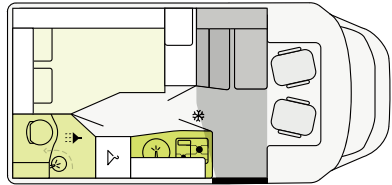

T 7.3 SF

HALFINTEGRALEN | Indelingen

T 5900 FB

FIAT

595 cm **232 cm** **295 cm**
Lengte Breedte Hoogte

T 6900 SB

FIAT

695 cm **232 cm** **295 cm**
Lengte Breedte Hoogte