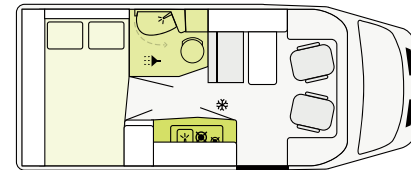

V 5.9 DR

VAN | Indelingen

V 5.9 DF

FORD

599 cm **214 cm** **272 cm**
 Lengte Breedte Hoogte

V 6.6 SF

FORD

671 cm **214 cm** **272 cm**
 Lengte Breedte Hoogte