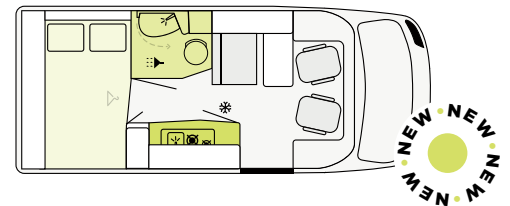

V 6.8 SR

RENAULT

682 cm **214 cm** **270 cm**
 Lengte Breedte Hoogte

V 5.9 DR

RENAULT

599 cm **214 cm** **270 cm**
 Lengte Breedte Hoogte

V 5.9 DF

VAN | Woonwereld