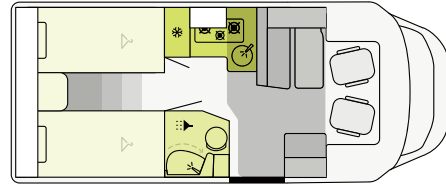

T 7.3 SF

HALFINTEGRALEN | Indelingen

T 5900 FB

FIAT

595 cm **232 cm** **295 cm**
Lengte Breedte Hoogte

T 6900 SB

FIAT

695 cm **232 cm** **295 cm**
Lengte Breedte Hoogte