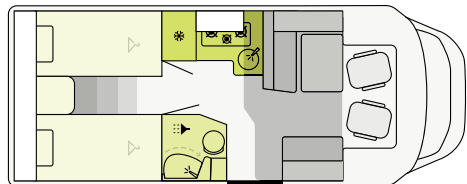

T 7.3 SF

HALFINTEGRALEN | Indelingen

T 5900 FB

FIAT

595 cm **232 cm** **295 cm**
Lengte Breedte Hoogte

T 6900 SB

FIAT

695 cm **232 cm** **295 cm**
Lengte Breedte Hoogte

T 6.9 SF

FORD

698 cm **232 cm** **287 cm**
Lengte Breedte Hoogte

T 7.3 SF

FORD

734 cm **232 cm** **287 cm**
Lengte Breedte Hoogte

T 7300 SB

FIAT

730 cm **232 cm** **295 cm**
Lengte Breedte Hoogte

T 7.3 SCF

FORD

734 cm **232 cm** **287 cm**
Lengte Breedte Hoogte

T 7.3 QCF

FORD

734 cm **232 cm** **287 cm**
Lengte Breedte Hoogte

T 7400 SB