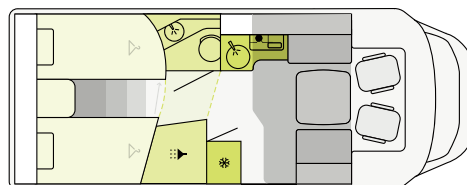

730 cm **232 cm** **295 cm**
Lengte Breedte Hoogte

T 7.3 SCF

FORD

734 cm **232 cm** **287 cm**
Lengte Breedte Hoogte

T 7.3 QCF

FORD

734 cm **232 cm** **287 cm**
Lengte Breedte Hoogte

T 7400 SB

FIAT

740 cm **232 cm** **295 cm**
Lengte Breedte Hoogte

T 7400 SBC

FIAT

740 cm **232 cm** **295 cm**
Lengte Breedte Hoogte

T 7400 QBC

FIAT

740 cm **232 cm** **295 cm**
Lengte Breedte Hoogte