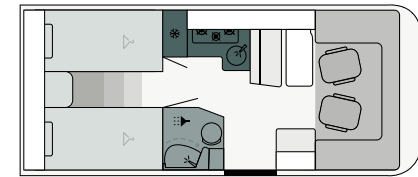

INTEGREREDE | Grundrids

I 6900 SB

FIAT

695 cm   **232 cm**   **295 cm**
Længde   Bredder   Højde