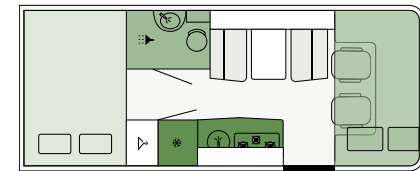

ALKOVE | Grundrids

A 7300 DB

FIAT

740 cm

Længde

235 cm

Bredde

296 cm

Højde