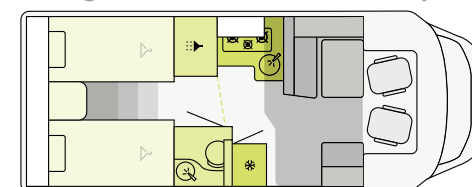

T 7400 SB

FIAT

740 cm   232 cm   295 cm
Længde   Bredden   Højde