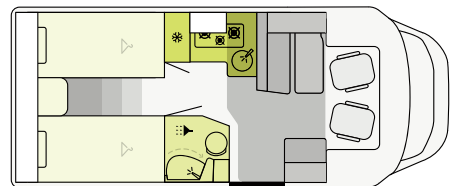

## T 5900 FB

FIAT

595 cm    232 cm    295 cm  
Længde    Bredden    Højde

## T 6900 SB

FIAT

695 cm    232 cm    295 cm  
Længde    Bredden    Højde