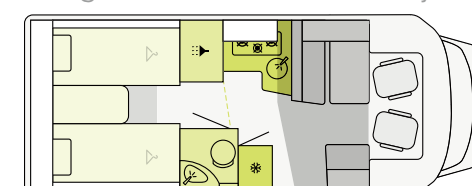

T 7.3 SF

FORD

734 cm   232 cm   287 cm
Længde   Bredden   Højde