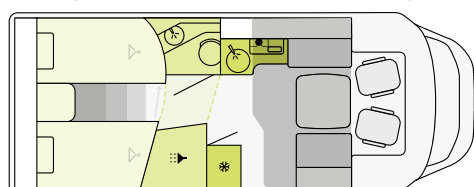

T 7400 SBC

FIAT

740 cm   232 cm   295 cm
Længde   Bredden   Højde