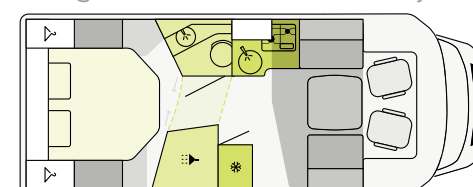

T 7.3 QCF

FORD

734 cm   232 cm   287 cm
Længde   Bredden   Højde