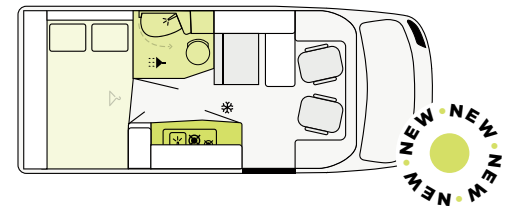

V 5.9 DR

RENAULT

599 cm   **214 cm**   **270 cm**
Længde   Bredden   Højde

V 5.9 DF