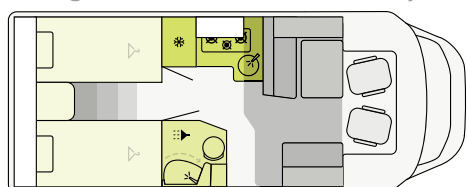

## T 7300 SB

FIAT

730 cm    232 cm    295 cm  
Længde    Bredden    Højde