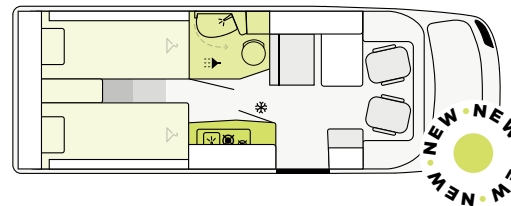

V 6.8 SR

RENAULT

682 cm   **214 cm**   **270 cm**
Længde   Bredden   Højde