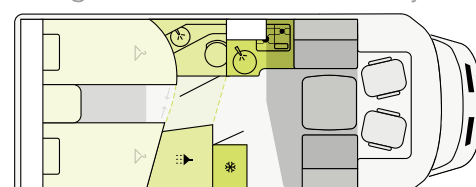

T 7.3 SCF

FORD

734 cm   232 cm   287 cm
Længde   Bredden   Højde