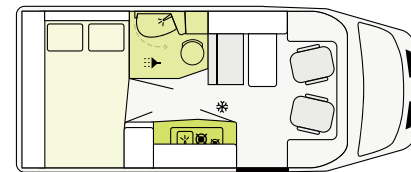

VAN | Grundrids

V 5.9 DF

FORD

599 cm   **214 cm**   **272 cm**
Længde   Bredden   Højde