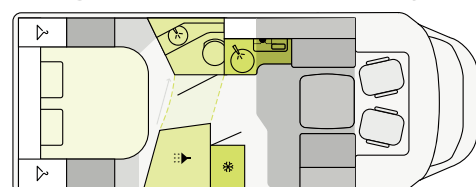

T 7400 QBC

FIAT

740 cm   232 cm   295 cm
Længde   Bredden   Højde