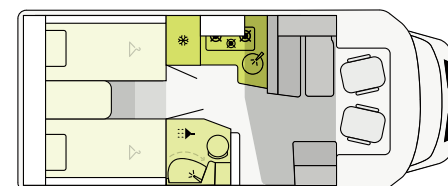

T 6.9 SF

FORD

698 cm   232 cm   287 cm
Længde   Bredden   Højde